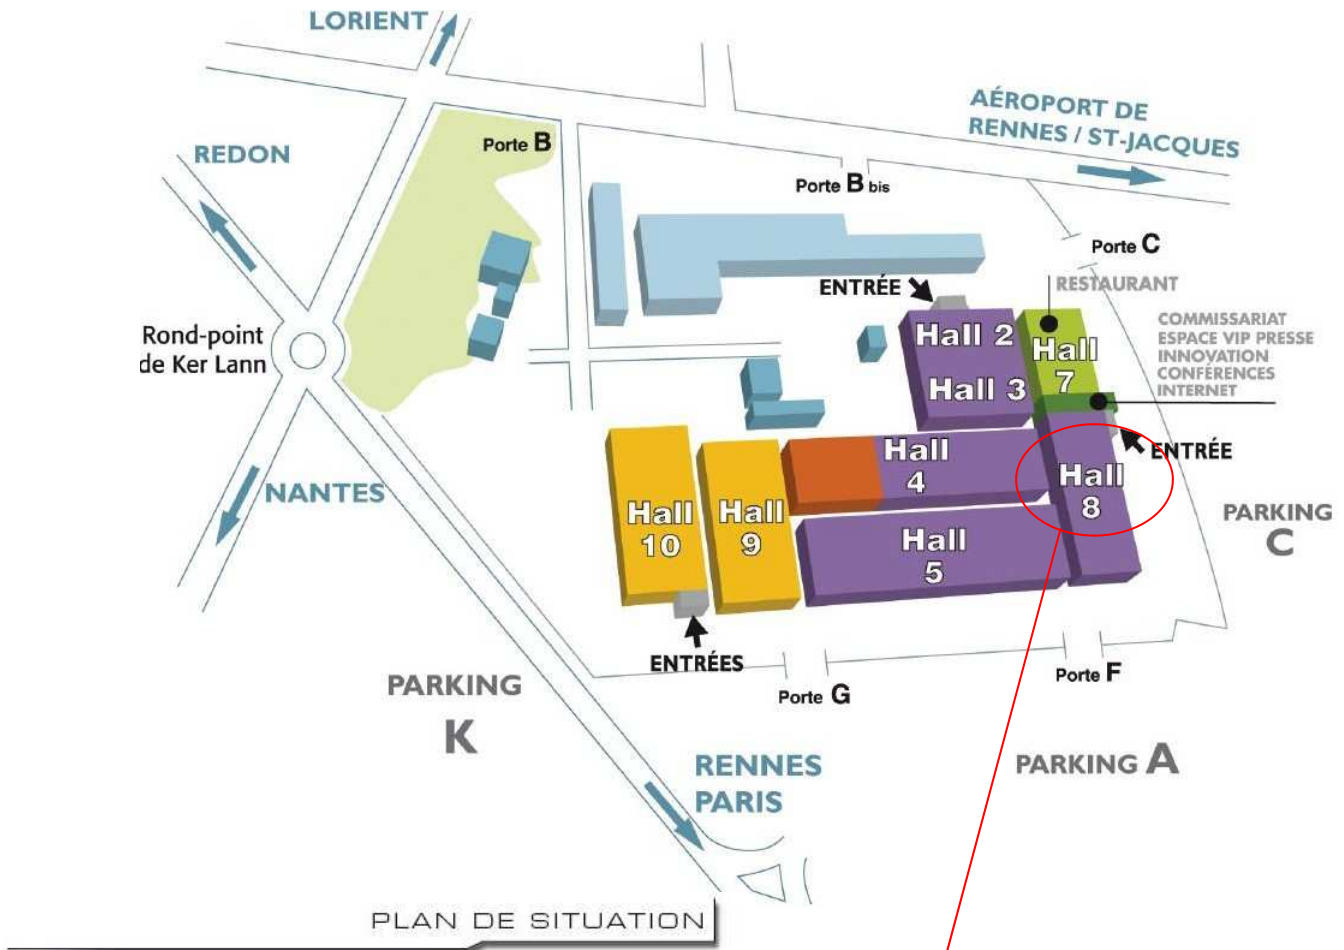

ACCES CFIA 2008

PAR LA ROUTE :

de RENNES-VILLE, prendre REDON (D 177) ou NANTES (RN 137), puis CHARTRES - BRUZ (D 34).